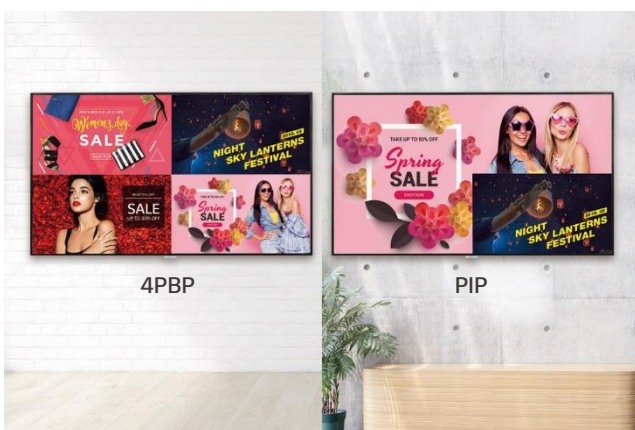

CONFORT D'UTILISATION

Multi-écrans avec PBP / PIP

PBP (Picture-By-Picture) propose plusieurs écrans en un seul avec jusqu'à 4 sources d'entrée, tandis que PIP (Picture-In-Picture) permet de jouer simultanément un écran principal et un sous-écran avec différentes mises en page. Cela donne une grande flexibilité pour allouer de l'espace à chaque source de contenu.