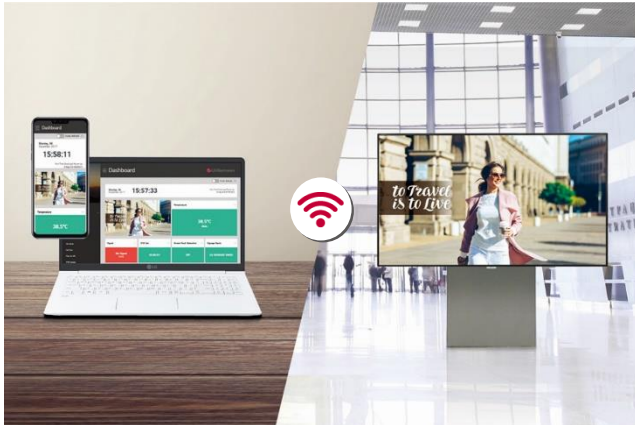

* Contrôle basé sur le réseau

Idéal pour des visioconférences

Pour une visioconférence optimale, la série UH5F-H est certifiée compatible avec Cisco, qui offre un système de contrôle puissant et intégré* pour une visioconférence plus intelligente.

* En utilisant une connexion par câble HDMI

GESTION SIMPLIFIÉE

Suivi et contrôle en temps réel

Grâce au Control Manager, la solution de surveillance web intégrée, vous pouvez contrôler et surveiller l'état de plusieurs écrans de la série UH5F-H à différents endroits en temps réel. Il est disponible sur vos appareils connectés à Internet, ce qui vous permet de réagir avec souplesse et rapidité aux situations d'urgence, où que vous soyez.