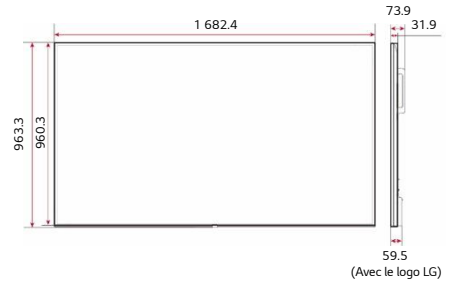

Point d'accès sans fil

La série UH5F-H fonctionne comme un routeur virtuel qui peut être un point d'accès sans fil pour les appareils mobiles.

DIMENSIONS (unité : mm)

98"

86"

75"

CONNECTIVITÉ

98"

Bas

86/75"

Bas

Côté

Côté

- ① AUDIO IN
- ② AUDIO OUT
- ③ LAN
- ④ HDMI IN 1

- ⑤ HDMI IN 2
- ⑥ IR / LIGHT SENSOR
- ⑦ DP IN
- ⑧ DP OUT

- ⑨ HDMI IN 3
- ⑩ DVI - D IN
- ⑪ USB IN 1
- ⑫ USB IN 2