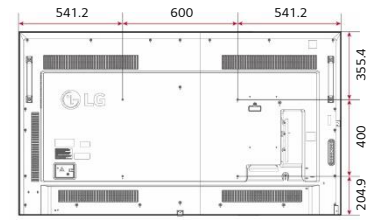

Point d'accès sans fil

La série UH5F-H fonctionne comme un routeur virtuel qui peut être un point d'accès sans fil pour les appareils mobiles.

DIMENSIONS (unité : mm)

98"

86"

75"

CONNECTIVITÉ

98"

Bas

86/75"

Bas

Côté

Côté

- ① AUDIO IN
- ② AUDIO OUT
- ③ LAN
- ④ HDMI IN 1

- ⑤ HDMI IN 2
- ⑥ IR / LIGHT SENSOR
- ⑦ DP IN
- ⑧ DP OUT

- ⑨ HDMI IN 3
- ⑩ DVI - D IN
- ⑪ USB IN 1
- ⑫ USB IN 2