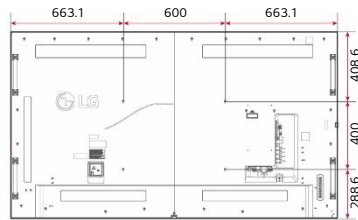

Point d'accès sans fil

La série UH5F-H fonctionne comme un routeur virtuel qui peut être un point d'accès sans fil pour les appareils mobiles.

DIMENSIONS (unité : mm)

98"

86"

75"

CONNECTIVITÉ

98"

Bas

86/75"

Bas

Côté

Côté

- ① AUDIO IN
- ② AUDIO OUT
- ③ LAN
- ④ HDMI IN 1

- ⑤ HDMI IN 2
- ⑥ IR / LIGHT SENSOR
- ⑦ DP IN
- ⑧ DP OUT

- ⑨ HDMI IN 3
- ⑩ DVI - D IN
- ⑪ USB IN 1
- ⑫ USB IN 2