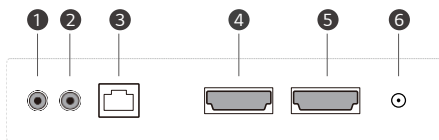

CONNECTIVITÉ

98"

Bas