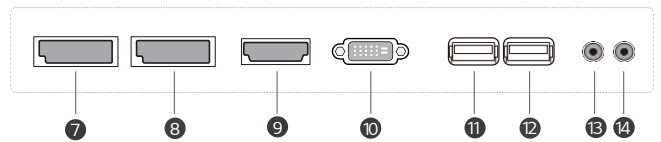

Point d'accès sans fil

La série UH5F-H fonctionne comme un routeur virtuel qui peut être un point d'accès sans fil pour les appareils mobiles.

DIMENSIONS (unité : mm)

98"

86"

75"

CONNECTIVITÉ

98"

Bas

86/75"

Bas

Côté

Côté

- ① AUDIO IN
- ② AUDIO OUT
- ③ LAN
- ④ HDMI IN 1

- ⑤ HDMI IN 2
- ⑥ IR / LIGHT SENSOR
- ⑦ DP IN
- ⑧ DP OUT

- ⑨ HDMI IN 3
- ⑩ DVI - D IN
- ⑪ USB IN 1
- ⑫ USB IN 2