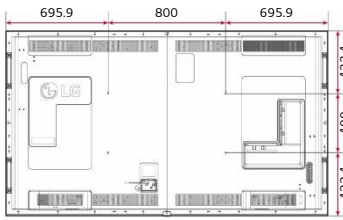

Point d'accès sans fil

La série UH5F-H fonctionne comme un routeur virtuel qui peut être un point d'accès sans fil pour les appareils mobiles.

DIMENSIONS (unité : mm)

98"

86"

75"

CONNECTIVITÉ

98"

Bas

86/75"

Bas

Côté

Côté

- ① AUDIO IN
- ② AUDIO OUT
- ③ LAN
- ④ HDMI IN 1

- ⑤ HDMI IN 2
- ⑥ IR / LIGHT SENSOR
- ⑦ DP IN
- ⑧ DP OUT

- ⑨ HDMI IN 3
- ⑩ DVI - D IN
- ⑪ USB IN 1
- ⑫ USB IN 2