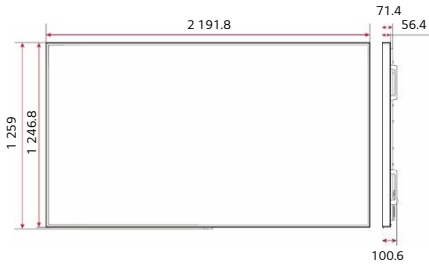

PBP (Picture-By-Picture) propose plusieurs écrans en un seul avec jusqu'à 4 sources d'entrée, tandis que PIP (Picture-In-Picture) permet de jouer simultanément un écran principal et un sous-écran avec différentes mises en page. Cela donne une grande flexibilité pour allouer de l'espace à chaque source de contenu.

Point d'accès sans fil

La série UH5F-H fonctionne comme un routeur virtuel qui peut être un point d'accès sans fil pour les appareils mobiles.

DIMENSIONS (unité : mm)

98"

86"

75"

CONNECTIVITÉ

98"