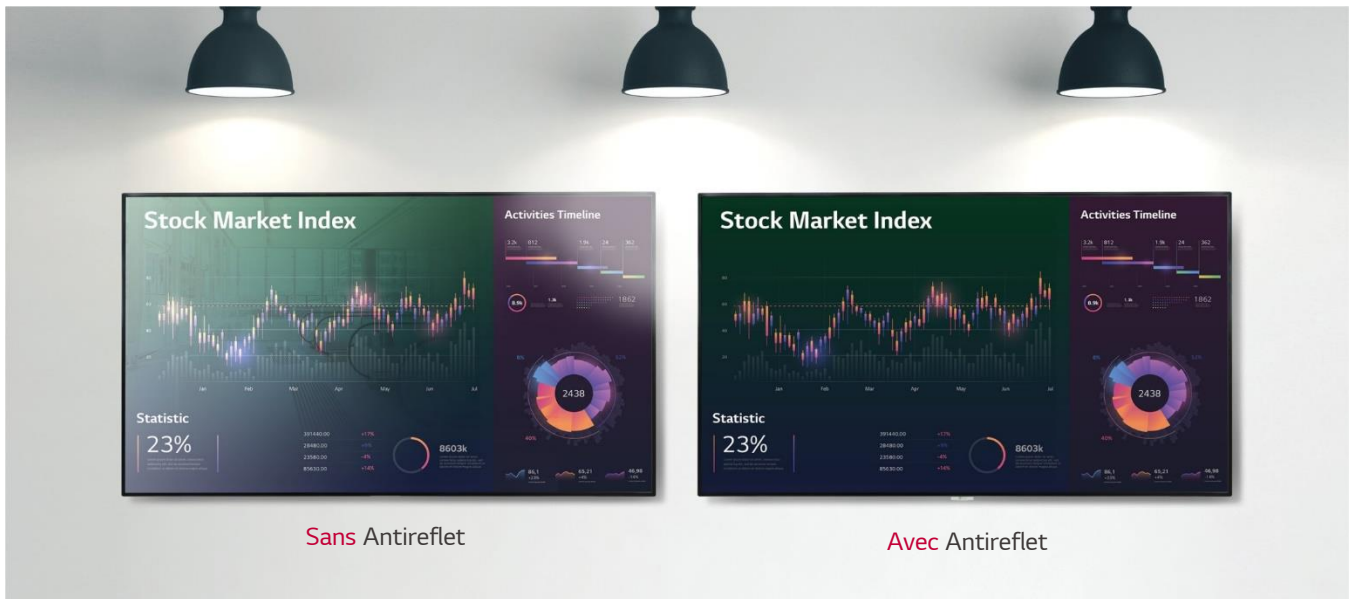

* Toutes les images sont à titre illustratif uniquement.

UHD Signage 98/86/75" UH5F-H

Dernière Modification : 22/05/2020

LG Signage - Écrans UHD Grandes Tailles

Grandes tailles

Revêtement antireflet

Superbe qualité d'image

Solution webOS Smart

Solutions pour salles de réunion

Gestion simplifiée

SUPERBE QUALITÉ D'IMAGE

Une meilleure visibilité grâce à un revêtement antireflet

Les spectateurs peuvent être gênés par des reflets inutiles lorsqu'ils regardent un écran dans des conditions de forte luminosité. La série UH5F-H a résolu ces inconvénients grâce à un revêtement antireflet, ce qui améliore la visibilité et la lisibilité de l'écran.

Résolution ULTRA HD

Avec une résolution quatre fois supérieure à celle de la FHD, elle rend les couleurs et les détails du contenu plus vivants et plus réalistes. De plus, son grand angle de vue grâce au panneau IPS permet d'obtenir des contenus clairs sans distorsion.

SOLUTION webOS Smart

Haute performance avec webOS

Le SoC Quad Core intégré peut exécuter plusieurs tâches à la fois tout en assurant une lecture fluide du contenu sans avoir besoin d'un lecteur multimédia. De plus, la plateforme LG webOS améliore le confort d'utilisation grâce à une interface graphique intuitive et à des outils de développement d'applications simples.