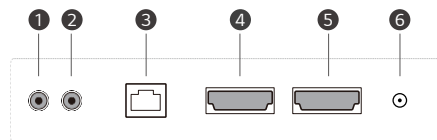

DIMENSIONS (unité : mm)

98"

86"

75"

CONNECTIVITÉ

98"

Bas

86/75"

Bas

Côté

Côté

- ① AUDIO IN
- ② AUDIO OUT
- ③ LAN
- ④ HDMI IN 1

- ⑤ HDMI IN 2
- ⑥ IR / LIGHT SENSOR
- ⑦ DP IN
- ⑧ DP OUT

- ⑨ HDMI IN 3
- ⑩ DVI - D IN
- ⑪ USB IN 1
- ⑫ USB IN 2

- ⑬ RS-232C IN
- ⑭ RS-232C OUT