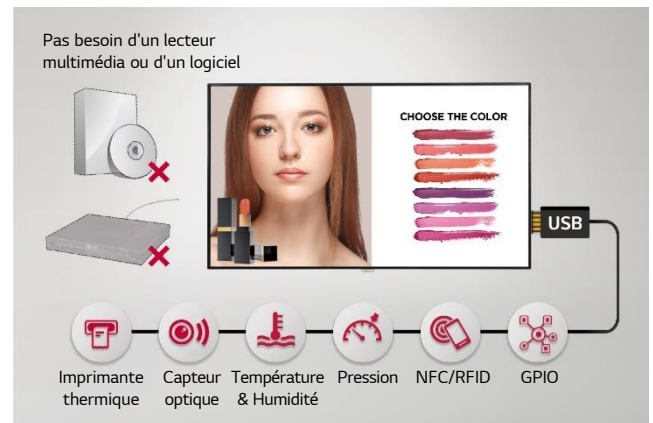

Plusieurs types de capteurs

La plateforme LG webOS prend facilement en charge les connexions avec des capteurs externes tels que GPIO, NFC/RFID, des capteurs de température (etc.) via un plug-in USB.