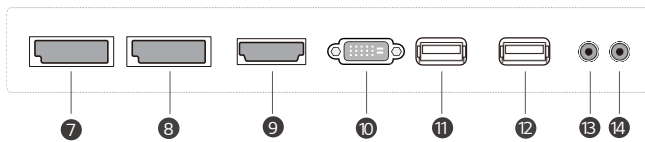

Point d'accès sans fil

La série UH5F-H fonctionne comme un routeur virtuel qui peut être un point d'accès sans fil pour les appareils mobiles.

DIMENSIONS (unité : mm)

98"

86"

75"

CONNECTIVITÉ

98"

Bas

86/75"

Bas

Côté

Côté

- ① AUDIO IN
- ② AUDIO OUT
- ③ LAN
- ④ HDMI IN 1

- ⑤ HDMI IN 2
- ⑥ IR / LIGHT SENSOR
- ⑦ DP IN
- ⑧ DP OUT

- ⑨ HDMI IN 3
- ⑩ DVI - D IN
- ⑪ USB IN 1
- ⑫ USB IN 2