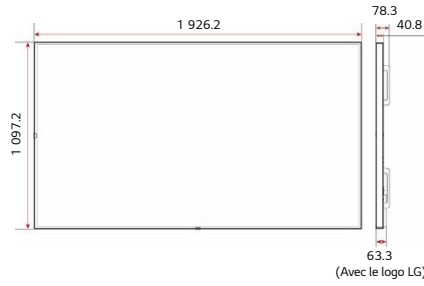

PBP (Picture-By-Picture) propose plusieurs écrans en un seul avec jusqu'à 4 sources d'entrée, tandis que PIP (Picture-In-Picture) permet de jouer simultanément un écran principal et un sous-écran avec différentes mises en page. Cela donne une grande flexibilité pour allouer de l'espace à chaque source de contenu.

Point d'accès sans fil

La série UH5F-H fonctionne comme un routeur virtuel qui peut être un point d'accès sans fil pour les appareils mobiles.

DIMENSIONS (unité : mm)

98"

86"

75"

CONNECTIVITÉ

98"

Bas

86/75"

Bas

Côté

Côté

- ① AUDIO IN
- ② AUDIO OUT
- ③ LAN
- ④ HDMI IN 1

- ⑤ HDMI IN 2
- ⑥ IR / LIGHT SENSOR
- ⑦ DP IN
- ⑧ DP OUT

- ⑨ HDMI IN 3
- ⑩ DVI - D IN
- ⑪ USB IN 1
- ⑫ USB IN 2