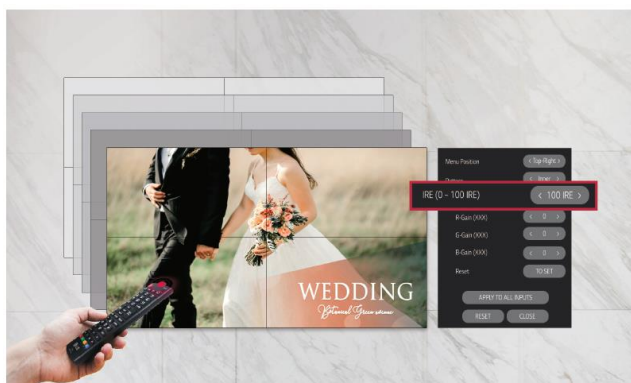

<https://www.lg.com/fr/professionnels>

LG FICHE PRODUIT

SMART CALIBRATION

COULEUR UNIFORME

RÉDUCTION DU DÉCALAGE D'IMAGE

RÉGLAGE FACILE DES COULEURS

RÉGLAGE FACILE DES BLANCS

3260 Dites «LG PRO»
Service 0,15 €/min + prix appel