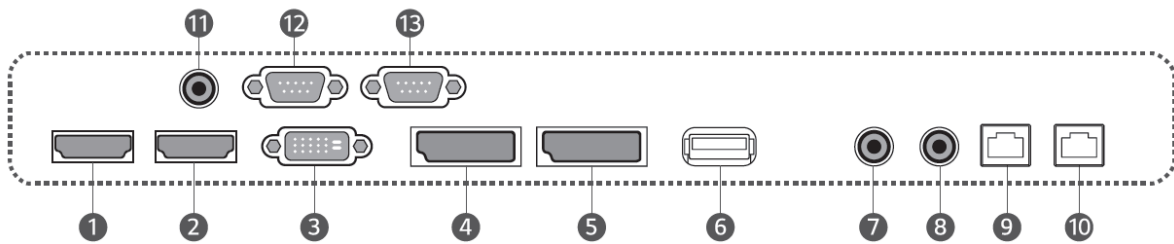

ACCESSOIRE

Inclus		Télécommande, Câble d'alimentation, Câble RS232C, Câble LAN, Câble DP, Récepteur IR, Guide d'installation support mural mur d'images, Vis, Manuel
Option		Support Mural (Landscape : WM-L640V, Portrait : WM-P640V)

AUTRES

Compatibilité kit de tactilisation		X
SuperSign IDB		X
Smart Calibration		0
Code EAN		TBD

Dimensions

55"

Connectivité

- | | | |
|-------------|--------------|---------------|
| 1 HDMI IN 1 | 6 USB 2.0 IN | 11 IR IN |
| 2 HDMI IN 2 | 7 AUDIO IN | 12 RS232C IN |
| 3 DVI-D IN | 8 AUDIO OUT | 13 RS232C OUT |
| 4 DP IN | 9 LAN IN | |
| 5 DP OUT | 10 LAN OUT | |