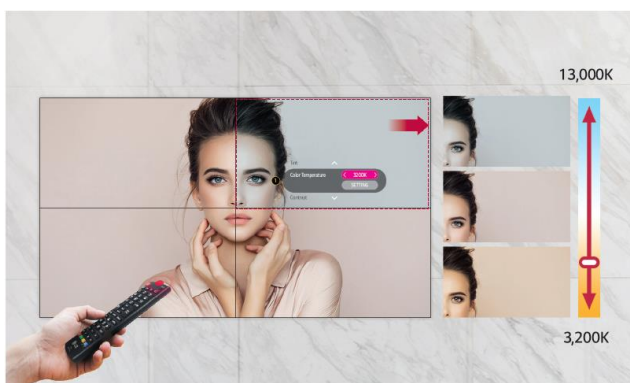

<https://www.lg.com/fr/professionnels>

LG FICHE PRODUIT

SMART CALIBRATION

COULEUR UNIFORME

RÉDUCTION DU DÉCALAGE D'IMAGE

RÉGLAGE FACILE DES COULEURS

RÉGLAGE FACILE DES BLANCS

3260 Dites «LG PRO»
Service 0,15 €/min + prix appel