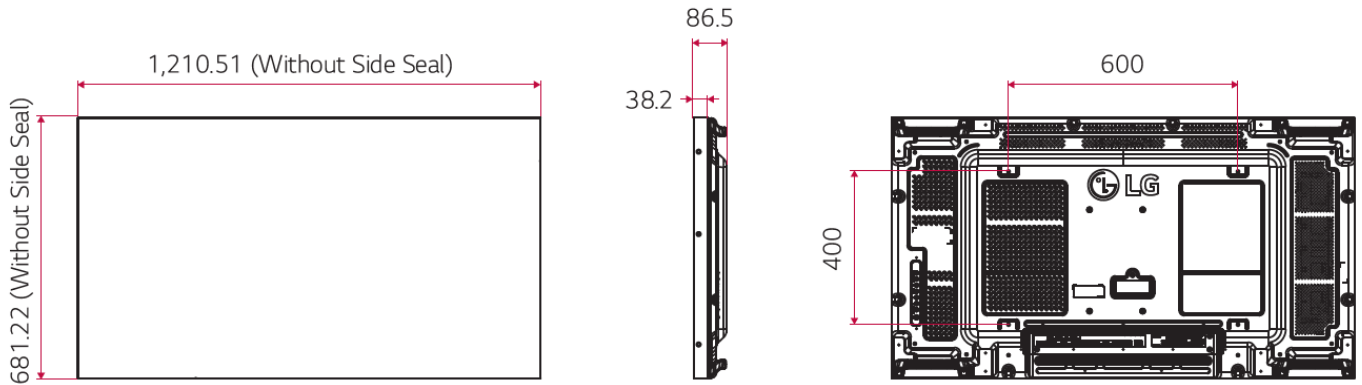

Dimensions

55"