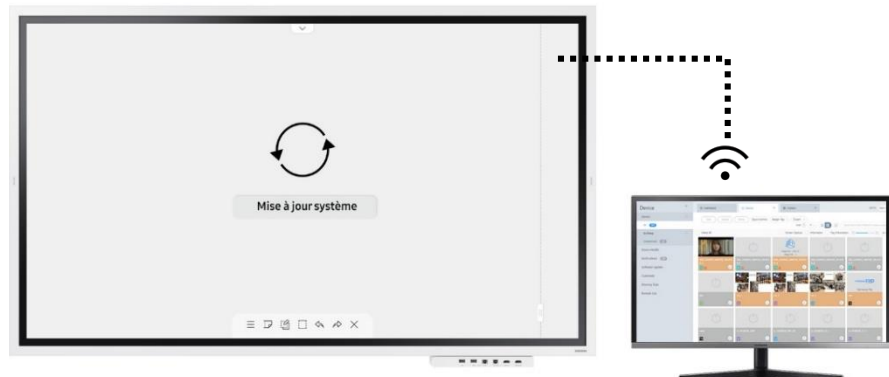

Simplifiez

Accédez à votre PC et à vos services cloud en toute sécurité

Avec Samsung Workspace, le Flip simplifie vos réunions. Accédez à distance à votre PC ou aux services cloud Office 365 et VMware Horizon en toute sécurité grâce à Knox.

Contrôlez

Assurez une bonne gestion à distance

Gérez le Samsung Flip à distance, avec la licence MagicInfo RM Server : contrôlez les mises à jour, bloquez les ports USB, supprimez les contenus ou changez de PIN en un clic. De plus, avec le protocole WPA2, bénéficiez d'une connexion sans fil sécurisée.

Mise à jour automatique du firmware

Gestion à distance

Gestion des sauvegardes

CARACTERISTIQUES

Modèle

Flip 65" - écran

AFFICHAGE

Taille	65"
Type	60Hz New Edge
Résolution	3,840 x 2,160
Luminosité (cd/m ²)	350 (without glass), 220 (with glass)
Taux de contraste	4000:1 (Typ.)(without glass)
Angle de vision	178:178
Temps de réponse	8ms