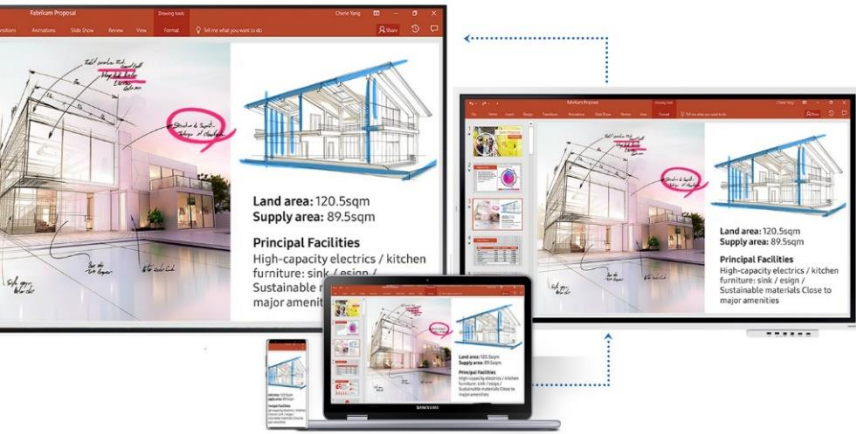

Mode pinceau

Large gamme de couleurs

Reconnaissance tout point

Mobile

PC

WiFi out

HDMI out

Partagez

Présentez vos projets facilement

Diffusez simplement et sans fil le contenu de votre mobile ou PC sur le Samsung Flip. Partagez votre présentation en temps réel sur un plus grand écran grâce à la connectivité video-out HDMI ou WiFi.