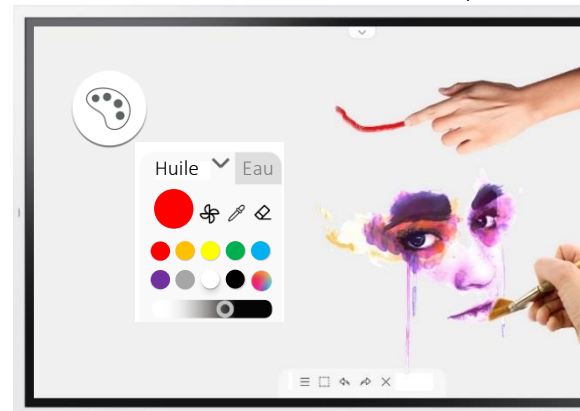

Capture et incrustation

Templates intégrés

Calque

Templates intégrés :

Optimisez

Gagnez en efficacité

Copiez-collez rapidement vos notes grâce à la fonctionnalité capture. Ecrivez par-dessus une source en ajoutant un calque sur l'écran. Gagnez en productivité grâce aux templates intégrés et chargez vos propres modèles pour un usage encore plus adapté à vos contraintes métier.

Dessinez

Libérez votre créativité !

Créez, dessinez et modifiez vos idées avec un stylet ou votre doigt. Et pour encore plus de créativité, profitez du nouveau mode pinceau, d'une palette de couleur élargie et d'un système de reconnaissance de l'épaisseur avancé.

Mode pinceau

Large gamme de couleurs

Reconnaissance tout point

Mobile

PC

WiFi out

HDMI out

Partagez

Présentez vos projets facilement

Diffusez simplement et sans fil le contenu de votre mobile ou PC sur le Samsung Flip. Partagez votre présentation en temps réel sur un plus grand écran grâce à la connectivité video-out HDMI ou WiFi.