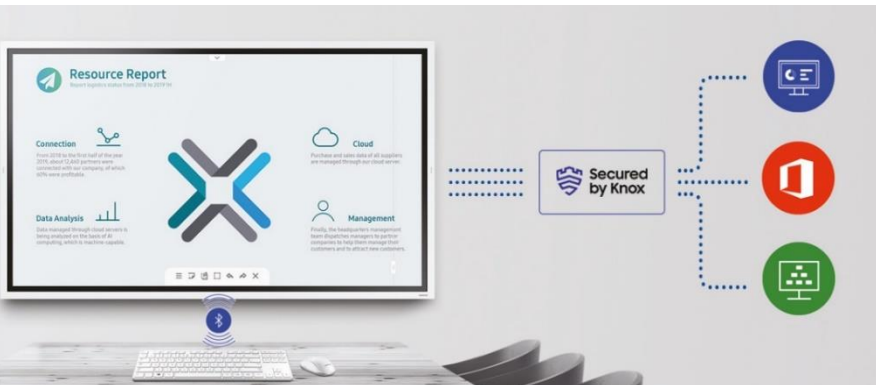

Import de fichiers

Internet

Naviguez

Profitez d'internet directement sur votre Flip

Faites directement vos recherches internet sur le Flip grâce au navigateur intégré. Utilisez l'outils de capture ou le calque pour annoter les éléments qui vous intéressent.

Envoyez

Votre compte rendu en un geste

À la fin de votre réunion, envoyez rapidement les notes à vos collègues. Et si vos éléments sont confidentiels, sauvegardez et protégez-les par un mot de passe.

Samsung Workspace

Simplifiez

Accédez à votre PC et à vos services cloud en toute sécurité

Avec Samsung Workspace, le Flip simplifie vos réunions. Accédez à distance à votre PC ou aux services cloud Office 365 et VMware Horizon en toute sécurité grâce à Knox.

Contrôlez

Assurez une bonne gestion à distance

Gérez le Samsung Flip à distance, avec la licence MagicInfo RM Server : contrôlez les mises à jour, bloquez les ports USB, supprimez les contenus ou changez de PIN en un clic. De plus, avec le protocole WPA2, bénéficiez d'une connexion sans fil sécurisée.