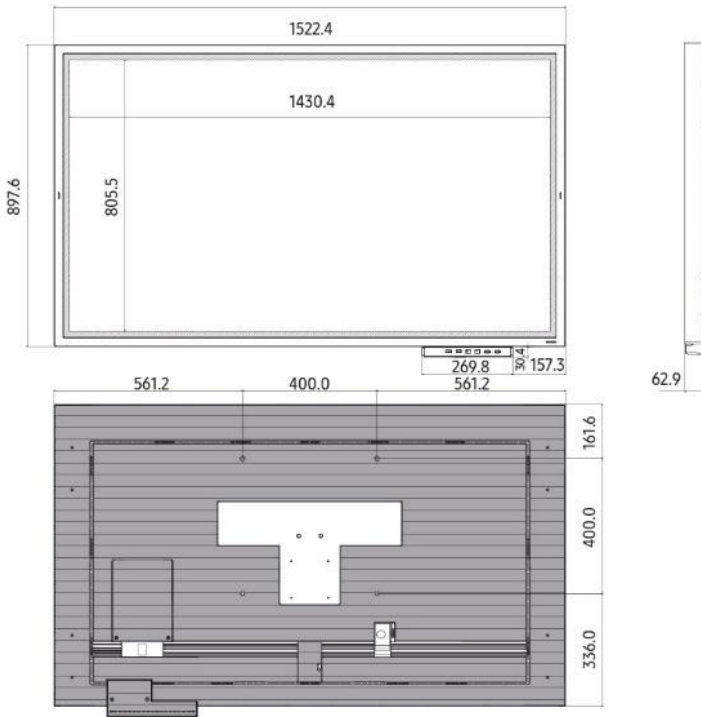

DESSINS TECHNIQUES