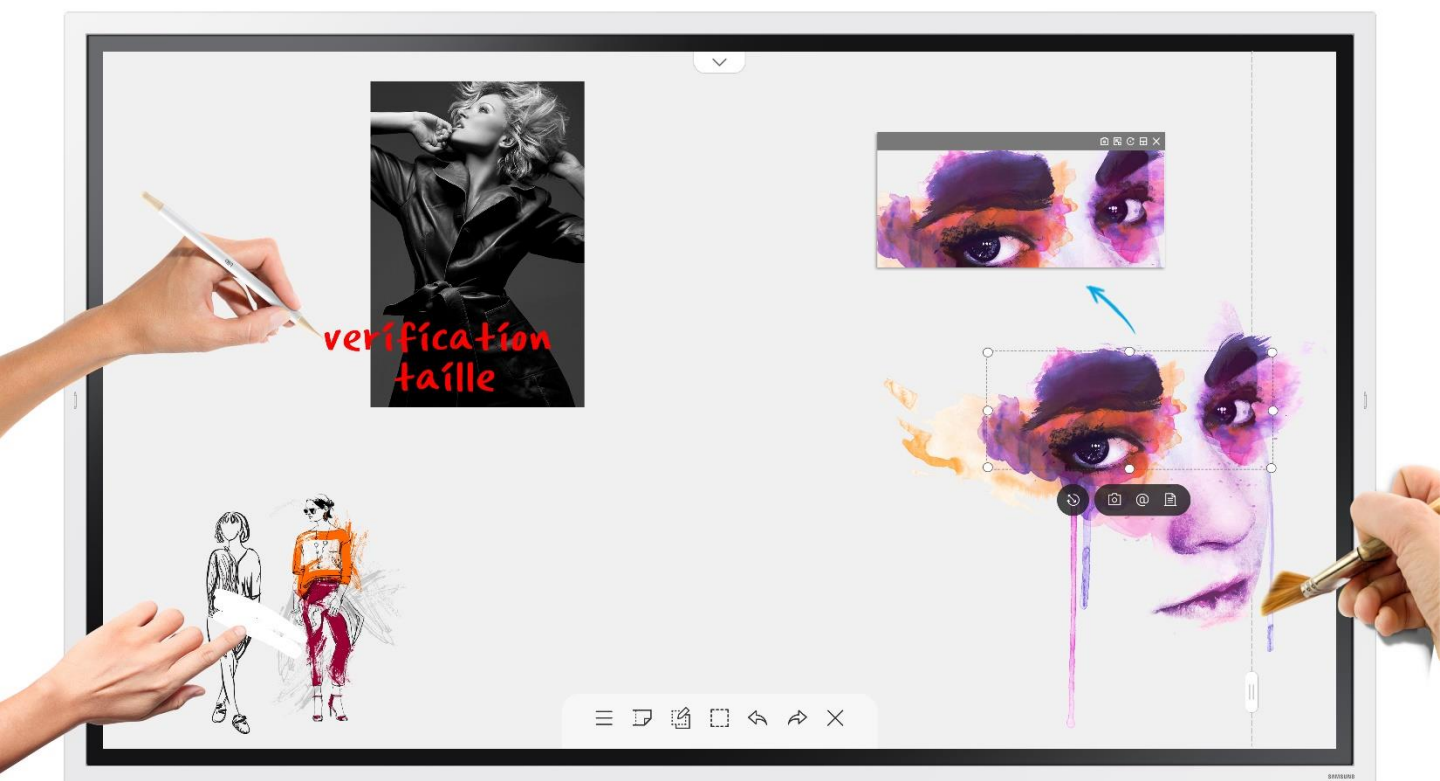

SAMSUNG Flip 65"

Meeting Board

Libérez toutes vos réunions !

Annotez

Optimisez

Dessinez

Partagez

Présentez

Effaçage à la main

Une expérience d'écriture naturelle

La technologie tactile InGlass™ garantit une expérience d'écriture sans délai. Sur un écran de 65", jusqu'à 4 utilisateurs peuvent ainsi collaborer et profiter d'une écriture fluide, aussi naturelle qu'une écriture à la main. Une erreur ? Effacez-la simplement avec votre main.

Capture et incrustation

Templates intégrés

Calque

Templates intégrés :

Optimisez

Gagnez en efficacité

Copiez-collez rapidement vos notes grâce à la fonctionnalité capture. Ecrivez par-dessus une source en ajoutant un calque sur l'écran. Gagnez en productivité grâce aux templates intégrés et chargez vos propres modèles pour un usage encore plus adapté à vos contraintes métier.

Présentez vos projets facilement

Diffusez simplement et sans fil le contenu de votre mobile ou PC sur le Samsung Flip. Partagez votre présentation en temps réel sur un plus grand écran grâce à la connectivité video-out HDMI ou WiFi.