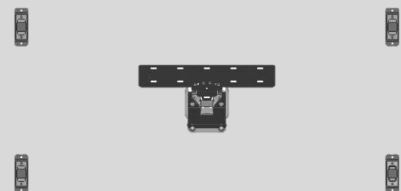

Accroche

Ref. WMN-WM65RXEN